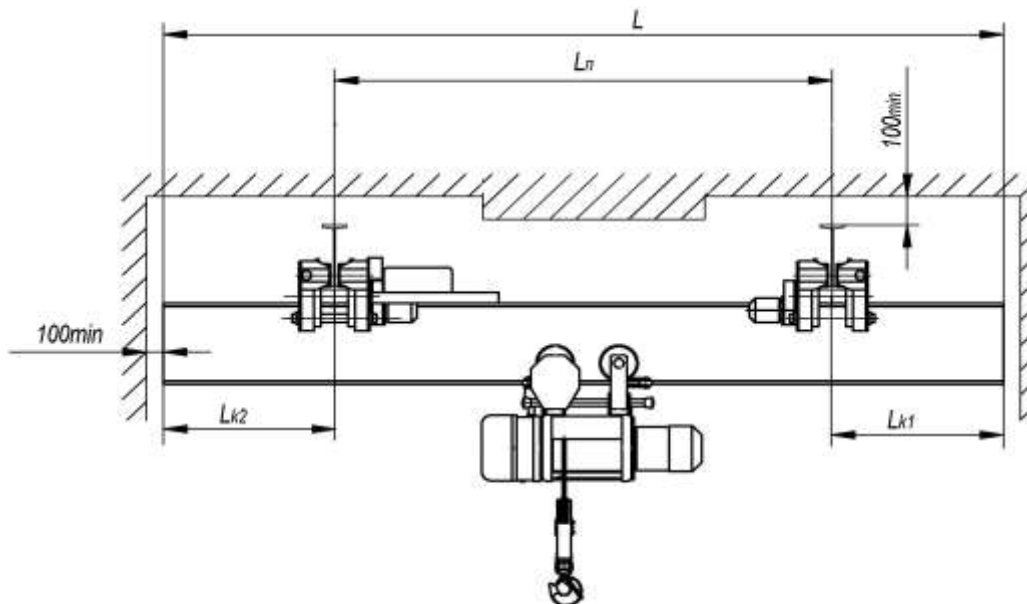

## Опросный лист

кран мостовой электрический однобалочный подвесной г/п до 5т.  
(управление с пола, общепромышленное исполнение)

Грузоподъемность, т		Тормоз на перемещение, (Да/Нет)	
Пролет крана (Ln), м		Частотное регулирование на перемещение крана (Да/Нет)	
Консоли крана (Lk1, Lk2), м		Радиоуправление (Да/Нет)	
Высота подъема, м		Температура окружающей среды (0;+40С / -20;+40С)	
Тип подкранового пути		Количество кранов	
Дополнительно:			