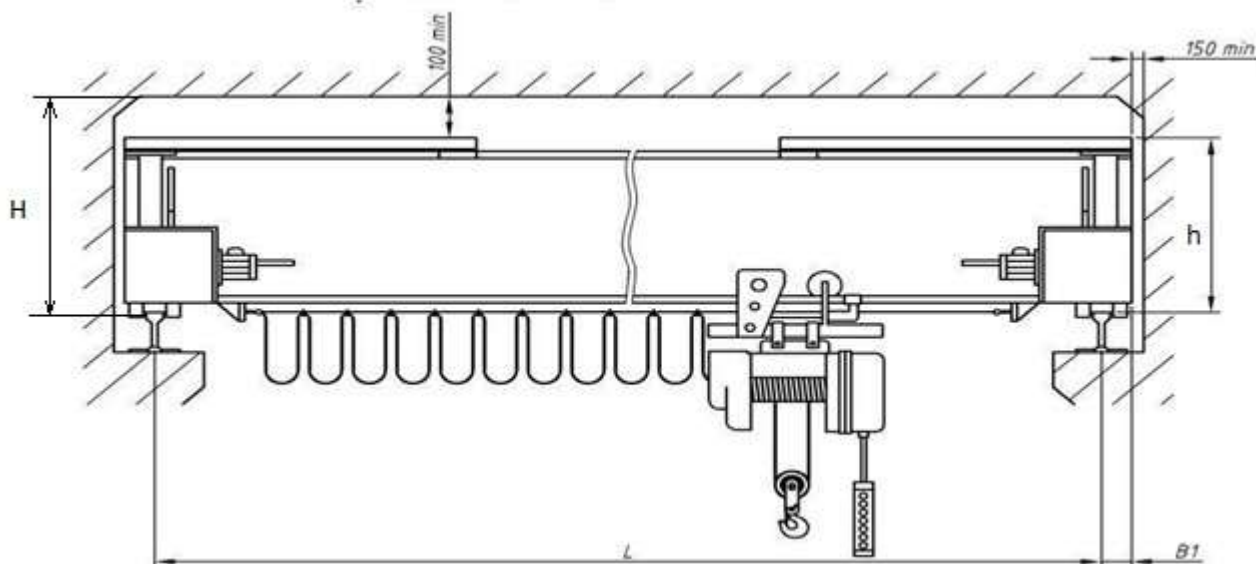

Грузоподъемность, т		Тормоз на перемещение, (Да/Нет)	
Пролет крана (L), м		Частотное регулирование на перемещение крана (Да/Нет)	
Высота подъема, м		Радиоуправление (Да/Нет)	
Расстояние от кранового рельса до фермы (потолка) (H), м		Температура окружающей среды (0;+40С / -20;+40С)	
Тип подкранового рельса		Количество кранов	
Дополнительно:			