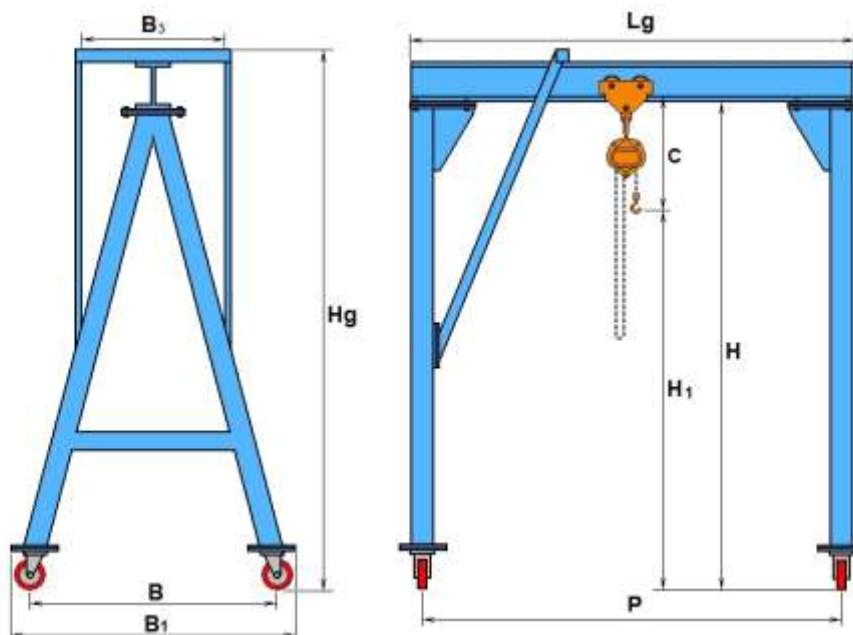

Стандартная комплектация: колеса 2-а поворотные с тормозом, 2-а неповоротные, без тали.

Грузоподъемность, т		Подъемный механизм (цепной/канатный)	
Пролет (P), м		Подъемный механизм (стационарный/передвижной)	
Высота конструкции (Hg), м		Привод подъемного механизма (ручной/электрический)	
Подъемный механизм (Да/Нет)		Температура окружающей среды (0;+40С / -20;+40С)	
Расстояние от пола до потолка (верхних конструкций), м		Количество МПУ	
Дополнительно:			