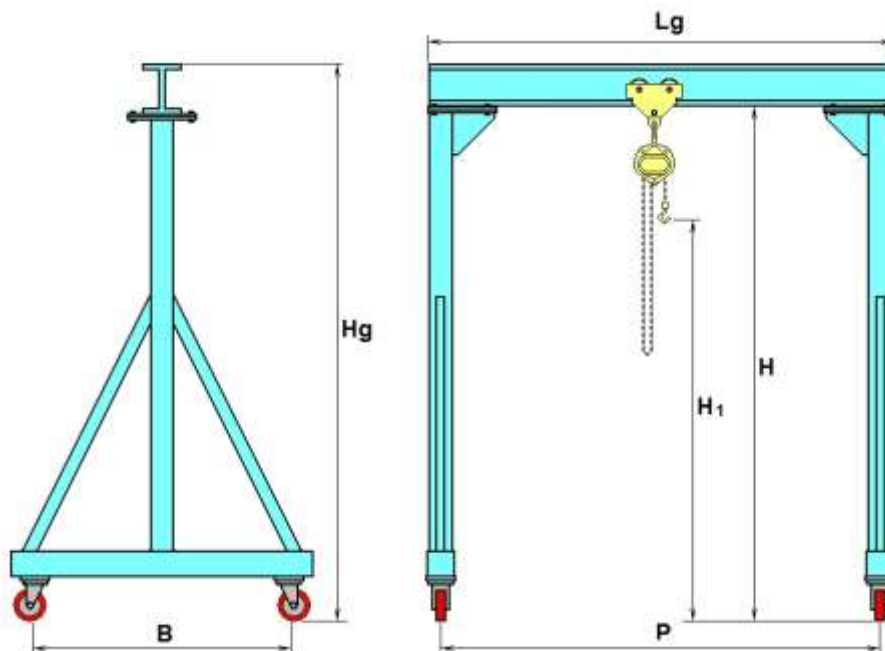

Стандартная комплектация: колеса 2-а поворотные с тормозом, 2-а неповоротные, без тали.

Грузоподъемность, т		Подъемный механизм (цепной/канатный)	
Пролет (P), м		Подъемный механизм (стационарный/передвижной)	
Высота конструкции (Hg), м		Привод подъемного механизма (ручной/электрический)	
Подъемный механизм (Да/Нет)		Температура окружающей среды (0;+40С / -20;+40С)	
Расстояние от пола до потолка (верхних конструкций), м		Количество МПУ	
Дополнительно:			