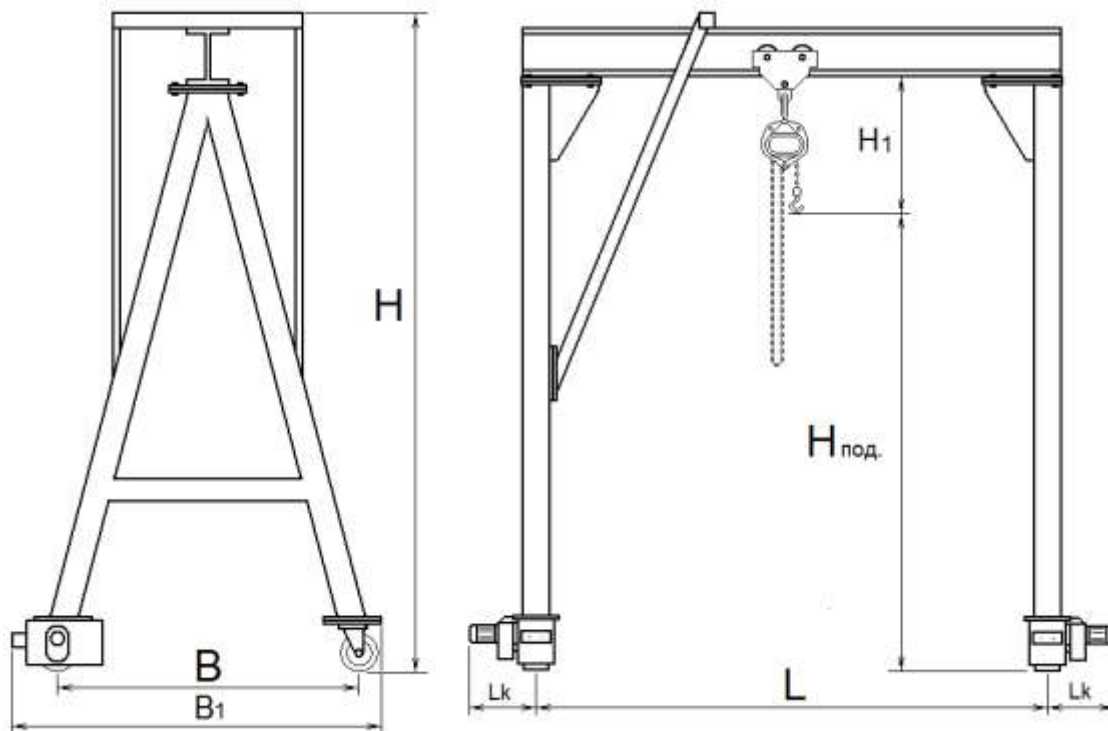

Грузоподъемность, т		Подъемный механизм (цепной/канатный)	
Пролет (L), м		Перемещение (по полу/по рельсам)	
Высота конструкции (H), м		Привод подъемного механизма (ручной/электрический)	
Подъемный механизм (Да/Нет)		Температура окружающей среды (0;+40С / -20;+40С)	
Расстояние от пола до потолка (верхних конструкций), м		Количество МПУ	
Дополнительно:			