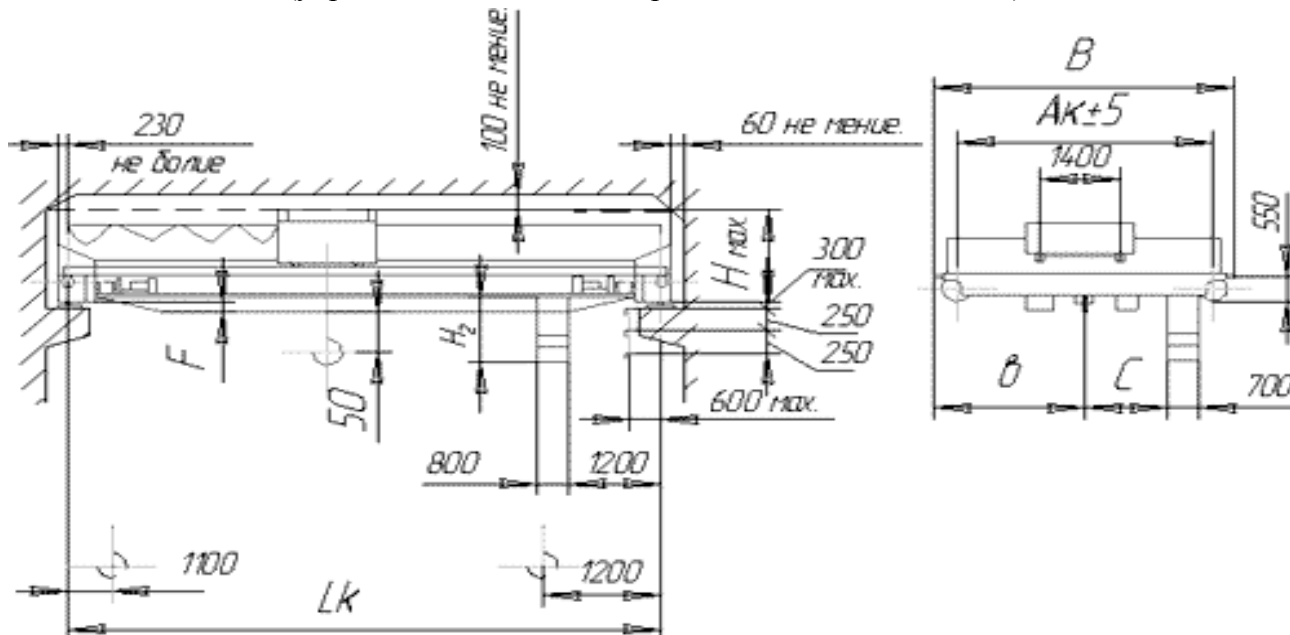

## Опросный лист

кран мостовой электрический двухбалочный опорный г/п до 10т.

(управление с пола, общепромышленное исполнение)

Грузоподъемность, т		Тормоз на перемещение, (Да/Нет)	
Пролет крана (L), м		Частотное регулирование на перемещение крана (Да/Нет)	
Высота подъема, м		Радиоуправление (Да/Нет)	
Расстояние от кранового рельса до фермы (потолка) (H), м		Температура окружающей среды (0;+40С / -20;+40С)	
Тип подкранового рельса		Количество кранов	
Дополнительно:			